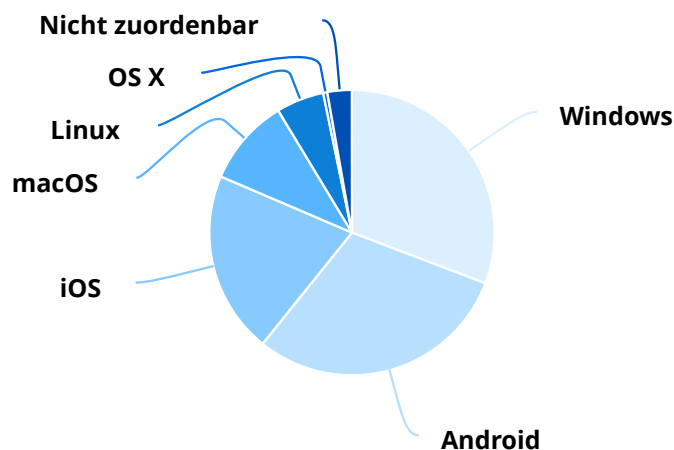

Browser	Sitzungen	Anteil
Screaming Frog SEO Spider	1	0,12%
Yandex.Browser	1	0,12%
axios	1	0,12%
t-online.de Browser	1	0,12%
Nicht zuordenbar	9	1,04%
Gesamt	867	100,00%

Betriebssysteme

Betriebssysteme	Sitzungen	Anteil
Windows	267	30,80%
Android	260	29,99%
iOS	179	20,65%
macOS	86	9,92%
Linux	47	5,42%
OS X	4	0,46%
Nicht zuordenbar	24	2,77%
Gesamt	867	100,00%

Besucherstandorte

Länder

Länder	Sitzungen	Anteil
Deutschland	683	78,78%
Vereinigte Staaten	96	11,07%
China	12	1,38%