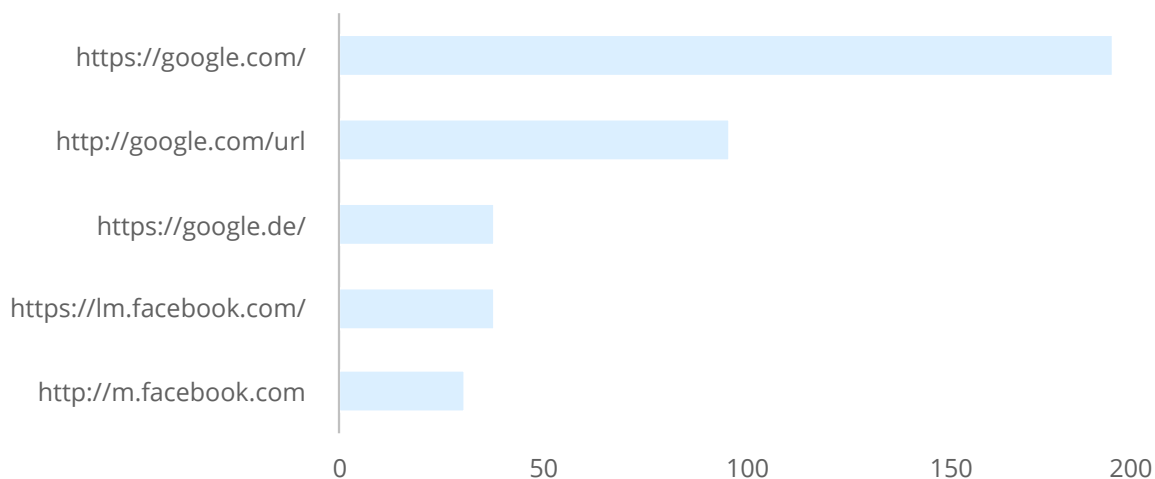

Verweisende Seiten

Seiten	Sitzungen
https://google.com/	190
http://google.com/url	96
https://google.de/	38
https://lm.facebook.com/	38
http://m.facebook.com	31
http://217.160.0.138	5
https://bing.com/	3
https://l.facebook.com/	3
https://m.facebook.com/	3
http://google.com/	2
http://google.de	2
http://zcontent.de/	2
https://suche.t-online.de/	2
http://trade365.org/	1
https://google.com/search	1
https://google.com/url	1
https://search.google.com/	1
https://whole-search.com/cache/Google/bw-niederpoellnitz.de	1