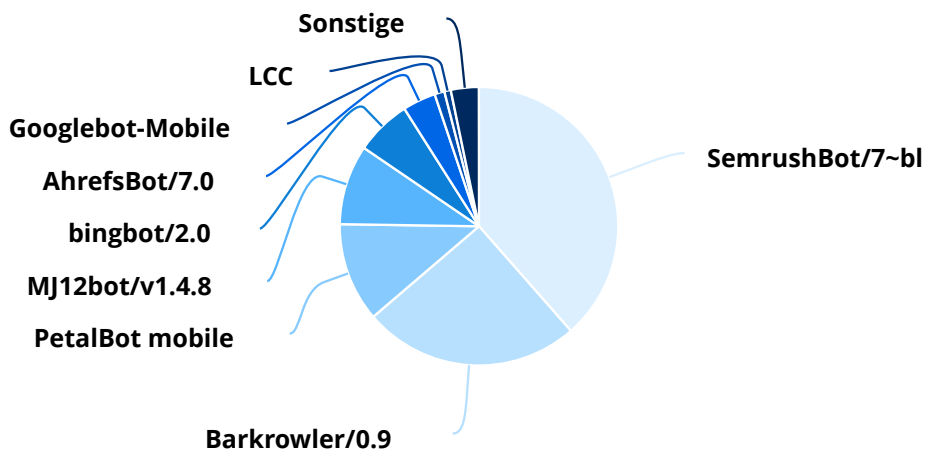

## Besucherzahlen

### Besucher

Datum	Besucher
13.11.22	121
14.11.22	85
15.11.22	63
16.11.22	97
17.11.22	96
18.11.22	174
19.11.22	96
<b>Gesamt</b>	<b>732</b>

### Sitzungen

Datum	Sitzungen
13.11.22	142
14.11.22	97
15.11.22	77
16.11.22	108
17.11.22	116
18.11.22	219
19.11.22	107
<b>Gesamt</b>	<b>866</b>

### Suchmaschinen-Robots

Suchmaschinen-Robots	Sitzungen	Anteil
SemrushBot/7~bl	3.706	38,54%

Suchmaschinen-Robots	Sitzungen	Anteil
Barkrowler/0.9	2.424	25,21%
PetalBot mobile	1.107	11,51%
MJ12bot/v1.4.8	892	9,28%
bingbot/2.0	622	6,47%
AhrefsBot/7.0	371	3,86%
Googlebot-Mobile	110	1,14%
LCC	72	0,75%
Googlebot/2.1	60	0,62%
facebookexternalhit/1.1	60	0,62%
SiteLockSpider	44	0,46%
YandexBot/3.0	26	0,27%
Chrome-Lighthouse	24	0,25%
SeekportBot	17	0,18%
Applebot/0.1	16	0,17%
Google-Read-Aloud	16	0,17%
Neevabot/1.0	14	0,15%
Googlebot-Image/1.0	10	0,10%
Dmbot/1.1	4	0,04%
DataForSeoBot/1.0	3	0,03%
MetaJobBot	3	0,03%
MojeekBot/0.11	3	0,03%
Dataprovider	2	0,02%
Mail.RU_Bot/2.0	2	0,02%
DuckDuckGo-Favicons-Bot/1.0	1	0,01%
Mail.RU_Bot/Favicons/2.0	1	0,01%
PetalBot	1	0,01%
Qwantify/1.0	1	0,01%
Qwantify/2.4w	1	0,01%
auskunftbot/1.0	1	0,01%
fake Baiduspider	1	0,01%
fake FacebookBot	1	0,01%
fake Googlebot	1	0,01%
<b>Gesamt</b>	<b>9.617</b>	<b>100,00%</b>