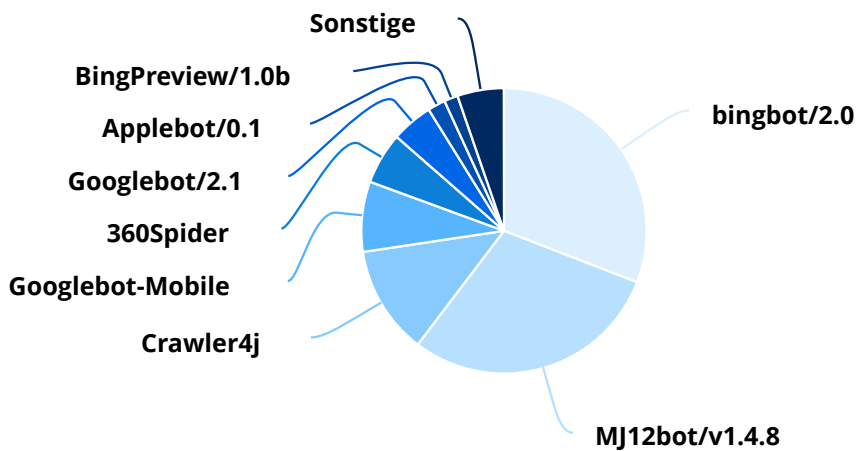

Suchmaschinen-Robots

Suchmaschinen-Robots	Sitzungen	Anteil
bingbot/2.0	813	30,87%