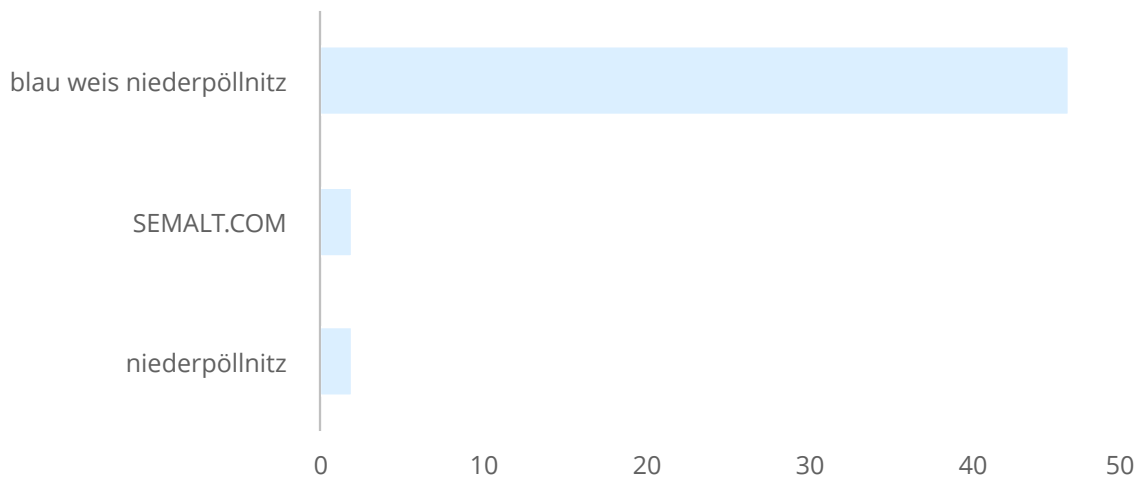

Seiten	Sitzungen	Anteil
/spielbericht.php? paarung=1373898529&call_script=spielplan&oliga=1405	1	0,00%
/spielbericht.php? paarung=1373898777&call_script=spielplan	1	0,00%
/spielbericht.php? paarung=1406021472&call_script=spielplan&oliga=1372	1	0,00%
/spielplan.php? liga=1092422517&mannschaft=1309779171	1	0,00%
/spielplan.php? liga=1309413835&mannschaft=1277109027	1	0,00%
/wordpress/wp-admin/install.php	1	0,00%
/wp-admin/install.php	1	0,00%
/wp-login.php	1	0,00%
/wp/wp-admin/install.php	1	0,00%
Gesamt	60.196	100,00%

Suchbegriffe

Suchbegriffe	Sitzungen
blau weis niederpöllnitz	46
SEMALT.COM	2
niederpöllnitz	2