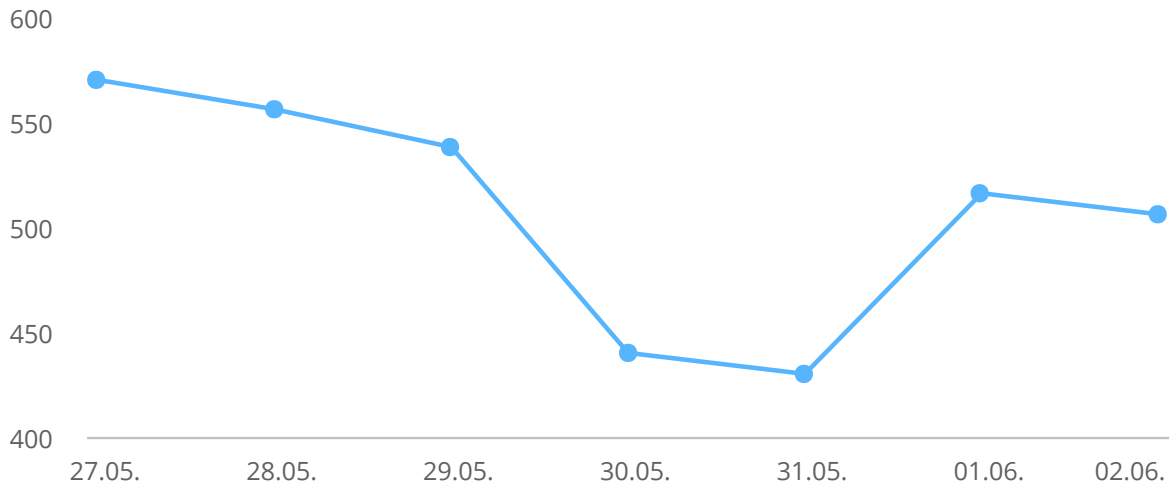

Sitzungen

Datum	Sitzungen
27.05.19	570
28.05.19	556
29.05.19	538
30.05.19	440
31.05.19	430
01.06.19	516
02.06.19	506
Gesamt	3.556