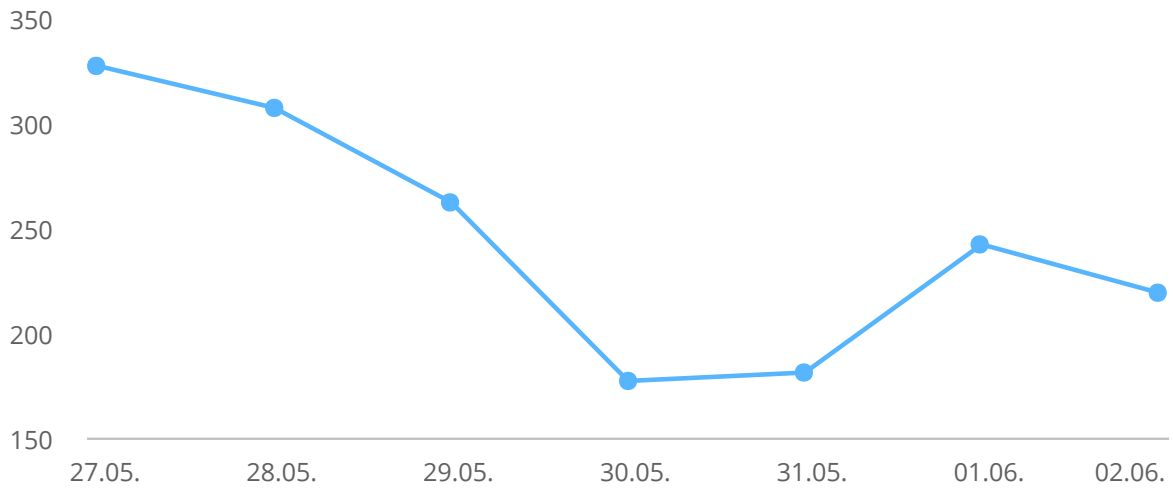

## Besucherzahlen

### Besucher

| Datum         | Besucher     |
|---------------|--------------|
| 27.05.19      | 327          |
| 28.05.19      | 307          |
| 29.05.19      | 262          |
| 30.05.19      | 177          |
| 31.05.19      | 181          |
| 01.06.19      | 242          |
| 02.06.19      | 219          |
| <b>Gesamt</b> | <b>1.715</b> |