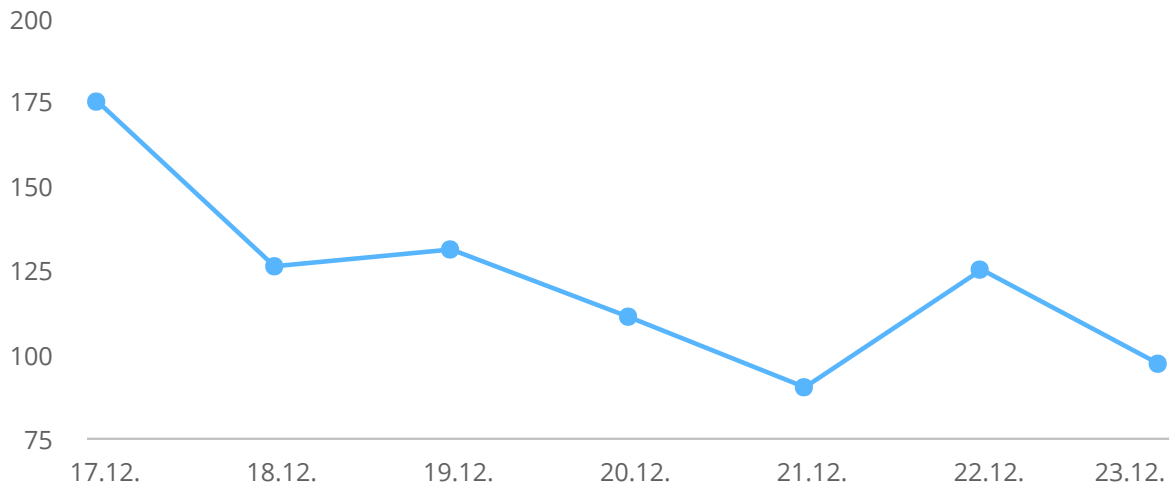

Besucherzahlen

Besucher

Datum	Besucher
17.12.18	175
18.12.18	126
19.12.18	131
20.12.18	111
21.12.18	90
22.12.18	125
23.12.18	97
Gesamt	855

Sitzungen

Datum	Sitzungen
17.12.18	344
18.12.18	222
19.12.18	248
20.12.18	207
21.12.18	243
22.12.18	258
23.12.18	230
Gesamt	1.752