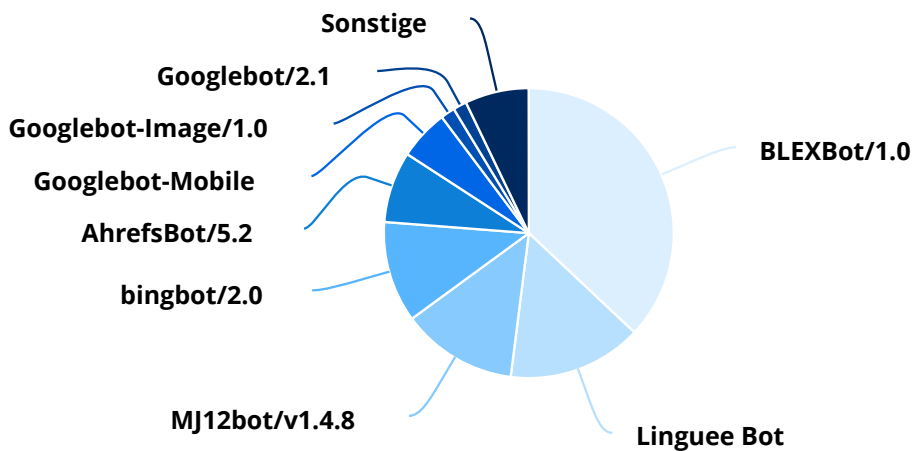

Besucherzahlen

Besucher

Datum	Besucher
17.12.18	175
18.12.18	126
19.12.18	131
20.12.18	111
21.12.18	90
22.12.18	125
23.12.18	97
Gesamt	855

Sitzungen

Datum	Sitzungen
17.12.18	344
18.12.18	222
19.12.18	248
20.12.18	207
21.12.18	243
22.12.18	258
23.12.18	230
Gesamt	1.752

Suchmaschinen-Robots

Suchmaschinen-Robots	Sitzungen	Anteil
BLEXBot/1.0	2.468	37,01%

Suchmaschinen-Robots	Sitzungen	Anteil
Linguee Bot	1.000	15,00%
MJ12bot/v1.4.8	863	12,94%
bingbot/2.0	752	11,28%
AhrefsBot/5.2	530	7,95%
Googlebot-Mobile	372	5,58%
Googlebot-Image/1.0	106	1,59%
Googlebot/2.1	101	1,51%
BingPreview/1.0b	99	1,48%
360Spider	81	1,21%
DotBot/1.1	50	0,75%
Exabot-Thumbnails	48	0,72%
ExtLinksBot/1.5	33	0,49%
Crawler4j	30	0,45%
SpiderLing	22	0,33%
Baiduspider/2.0	18	0,27%
Mail.RU_Bot/2.0	13	0,19%
YandexMobileBot/3.0	13	0,19%
JobboerseBot	12	0,18%
YandexBot/3.0	11	0,16%
Exabot/3.0	10	0,15%
Google favicon	9	0,13%
linkdexbot/2.0	6	0,09%
oBot/2.3.1	5	0,07%
Cliqzbot/2.0	3	0,04%
MetaJobBot	3	0,04%
Applebot/0.1	2	0,03%
CMS Crawler	2	0,03%
Sogou web spider/4.0	2	0,03%
mindUpBot	2	0,03%
YandexImages/3.0	1	0,01%
ltx71	1	0,01%
Gesamt	6.668	100,00%