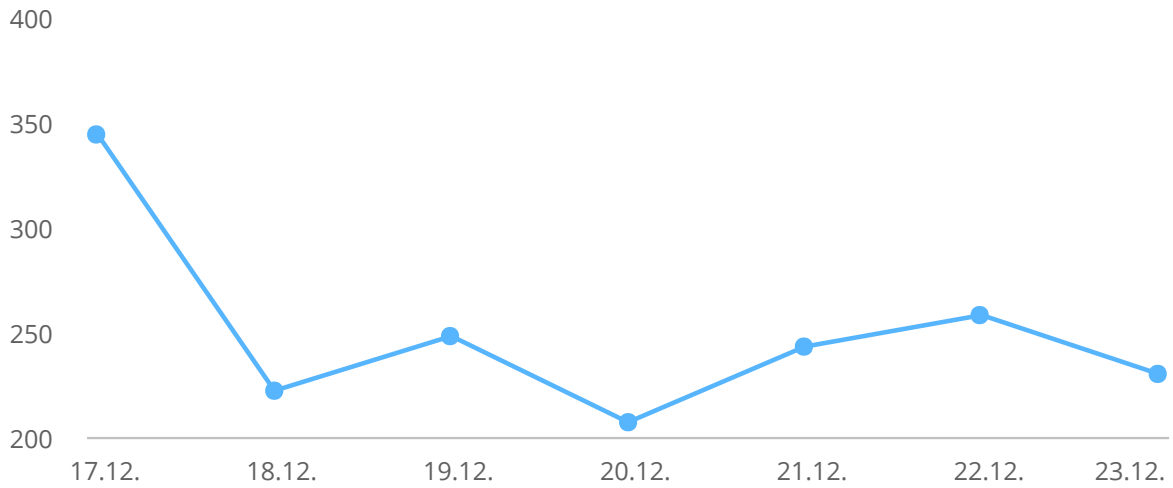

Besucherzahlen

Besucher

Datum	Besucher
17.12.18	175
18.12.18	126
19.12.18	131
20.12.18	111
21.12.18	90
22.12.18	125
23.12.18	97
Gesamt	855

Sitzungen

Datum	Sitzungen
17.12.18	344
18.12.18	222
19.12.18	248
20.12.18	207
21.12.18	243
22.12.18	258
23.12.18	230
Gesamt	1.752