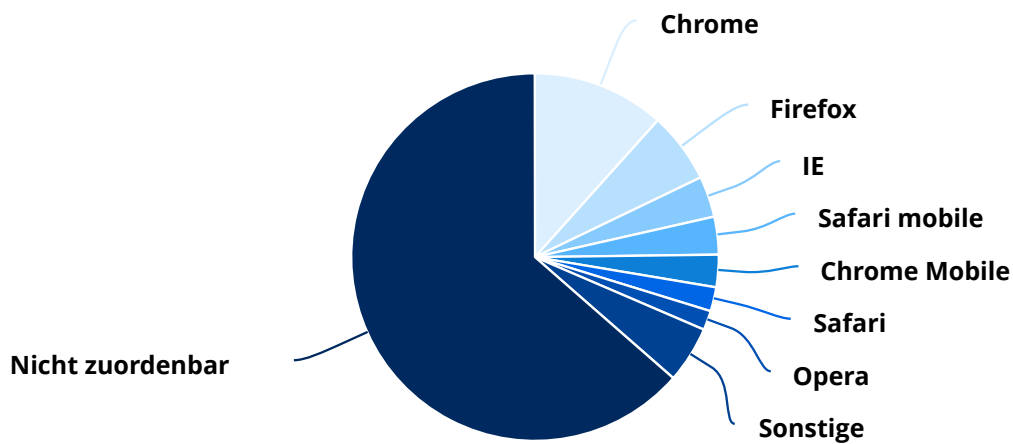

Seiten

https://www.google.ro/

Sitzungen

1

Browser & Systeme

Browser

Browser	Sitzungen	Anteil
Chrome	204	11,65%
Firefox	109	6,23%
IE	63	3,60%
Safari mobile	58	3,31%
Chrome Mobile	50	2,86%
Safari	37	2,11%
Opera	30	1,71%
Mobile Samsung Browser	22	1,26%
Microsoft Edge	16	0,91%
Android webview	15	0,86%
Java	5	0,29%
Chromium	3	0,17%
Coast	3	0,17%
Google App	3	0,17%
Firefox mobile	2	0,11%
Kinza	2	0,11%
Yandex.Browser	2	0,11%
t-online.de Browser	2	0,11%
Android browser	1	0,06%