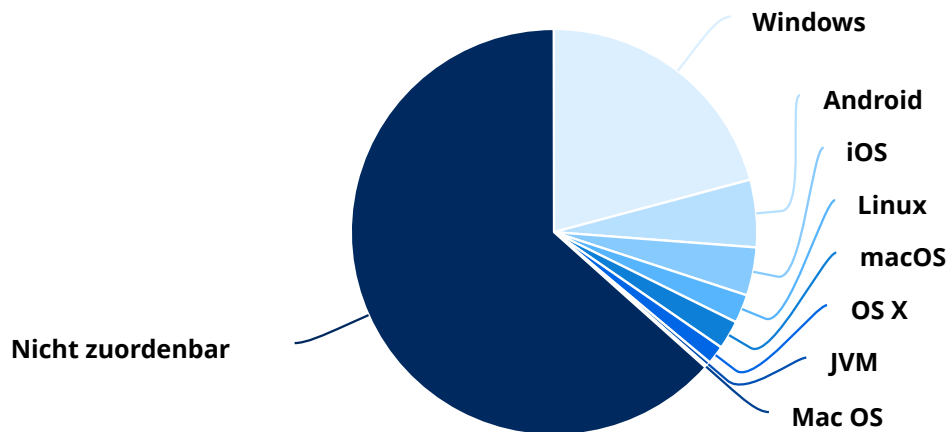

Browser	Sitzungen	Anteil
Apache-HttpClient	1	0,06%
BrowseX	1	0,06%
Firefox (Minefield)	1	0,06%
HotJava	1	0,06%
IE Mobile	1	0,06%
Iron	1	0,06%
Konqueror	1	0,06%
Outlook 2007	1	0,06%
QQbrowser	1	0,06%
UC Browser	1	0,06%
cURL	1	0,06%
Nicht zuordenbar	1.113	63,56%
Gesamt	1.751	100,00%

Betriebssysteme

Betriebssysteme	Sitzungen	Anteil
Windows	365	20,85%
Android	94	5,37%
iOS	67	3,83%
Linux	40	2,28%
macOS	40	2,28%
OS X	26	1,48%
JVM	6	0,34%
Mac OS	3	0,17%