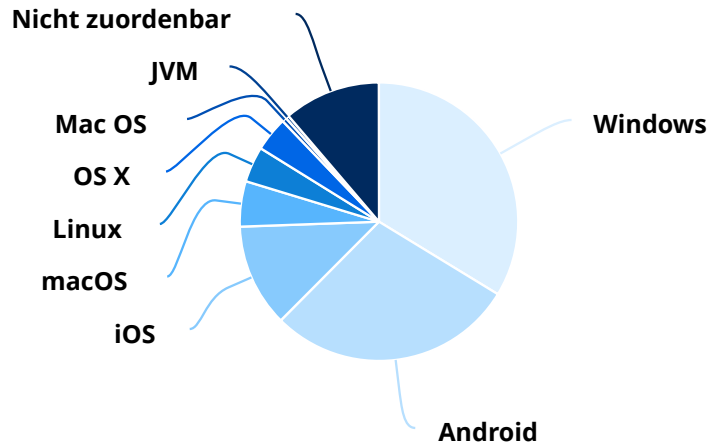

Betriebssysteme

Betriebssysteme	Sitzungen	Anteil
Windows	530	33,72%
Android	452	28,75%
iOS	188	11,96%
macOS	83	5,28%
Linux	65	4,13%
OS X	63	4,01%
Mac OS	8	0,51%
JVM	6	0,38%
Nicht zuordenbar	177	11,26%
Gesamt	1.572	100,00%

Besucherstandorte

Länder

Länder	Sitzungen	Anteil
Deutschland	1.181	75,13%
China	172	10,94%
Ukraine	58	3,69%
Vereinigte Staaten von Amerika	51	3,24%
Russland	14	0,89%
Südkorea	10	0,64%
Spanien	7	0,45%
Österreich	6	0,38%
Vereinigtes Königreich	6	0,38%