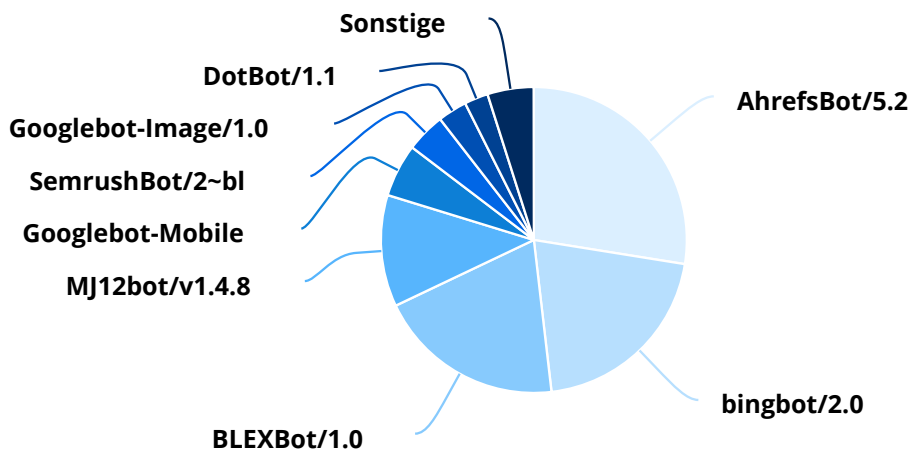

## Besucherzahlen

### Besucher

Datum	Besucher
05.11.18	293
06.11.18	111
07.11.18	106
08.11.18	246
09.11.18	147
10.11.18	188
11.11.18	215
<b>Gesamt</b>	<b>1.306</b>

### Sitzungen

Datum	Sitzungen
05.11.18	328
06.11.18	129
07.11.18	125
08.11.18	286
09.11.18	194
10.11.18	244
11.11.18	267
<b>Gesamt</b>	<b>1.573</b>

### Suchmaschinen-Robots

Suchmaschinen-Robots	Sitzungen	Anteil
AhrefsBot/5.2	1.395	27,54%

Suchmaschinen-Robots	Sitzungen	Anteil
bingbot/2.0	1.045	20,63%
BLEXBot/1.0	1.002	19,78%
MJ12bot/v1.4.8	598	11,80%
Googlebot-Mobile	284	5,61%
SemrushBot/2~bl	210	4,15%
Googlebot-Image/1.0	157	3,10%
DotBot/1.1	127	2,51%
Googlebot/2.1	83	1,64%
BingPreview/1.0b	40	0,79%
YandexBot/3.0	24	0,47%
Google favicon	22	0,43%
Exabot/3.0	18	0,36%
Baiduspider/2.0	15	0,30%
Yeti/1.1	11	0,22%
360Spider	10	0,20%
MJ12bot/v1.4.7	6	0,12%
YandexImages/3.0	4	0,08%
DuckDuckGo-Favicons-Bot/1.0	3	0,06%
Applebot/0.1	2	0,04%
FacebookExternalHit/1.1	2	0,04%
Google-Site-Verification/1.0	2	0,04%
MetaJobBot	2	0,04%
Sogou web spider/4.0	2	0,04%
BacklinkCrawler	1	0,02%
Mail.RU_Bot/2.0	1	0,02%
<b>Gesamt</b>	<b>5.066</b>	<b>100,00%</b>