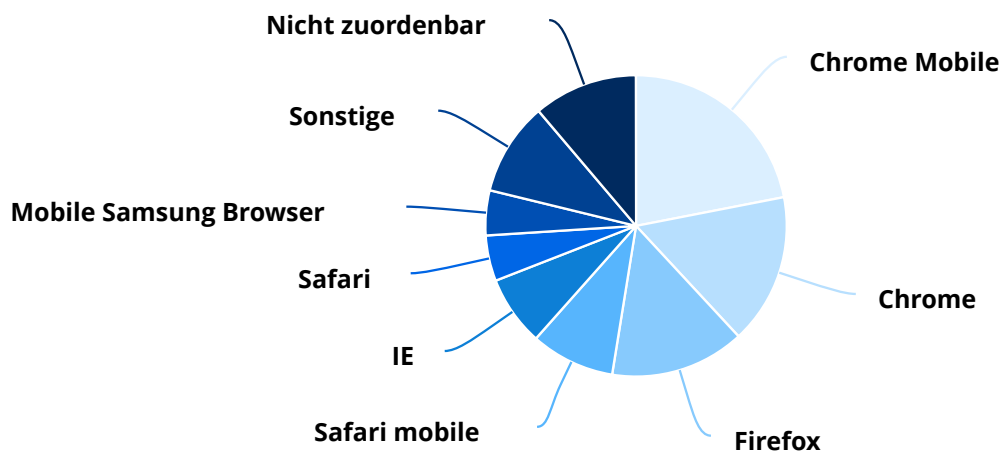

Seiten	Sitzungen
http://shemales.blogporn.in	1
http://skinali.photo-clip.ru/	1
http://stripperluv.adultnet.in	1
http://ukrtvory.in.ua/	1
http://webcamsex.net.erolove.in	1
http://ww.big.booty.overflowstack.top	1
http://www.google.com.hk	1
http://www.lwtwfz.com/home.php	1
https://casinosdot.com/	1
https://gcup.ru/	1
https://mega-polis.biz.ua/	1
https://migronis.com/	1
https://www.artblog.top/if-you-want-a-lot-more-blog-traffic-these-sug gestions-should-be-able-to-help/28100319/	1
https://www.google.at/	1
https://www.google.com.mx/	1
https://www.google.it/	1
https://www.google.pl/	1

Browser & Systeme

Browser

Browser	Sitzungen	Anteil
Chrome Mobile	345	21,95%
Chrome	254	16,16%